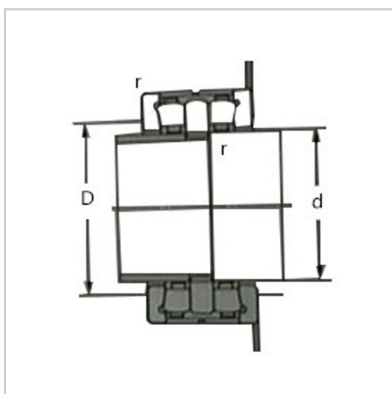

双向推力圆锥滚子轴承

160 - 360mm-829234 T

国内轴承型号：

No. : 829234 T

参考国外轴承型号：

SKF :

FAG :

外形尺寸mm：

d : 170

D : 240

H : 84

d1 : 182

D1 : 184

B : 20

R1min : 1.1

R2min : 1.5

基本额定载荷：

动Ca : 540

静Coa : 1500

安装尺寸：

d1 :

D1 :

R1min :

R2min :

重量：

kg : 12.3

: