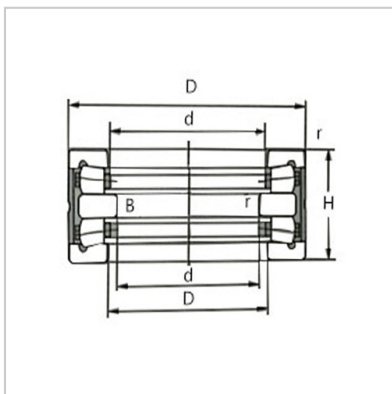

双向推力圆锥滚子轴承

160 - 360mm-829234 T

国内轴承型号：

No. : 829234 T

参考国外轴承型号：

SKF :

FAG :

外形尺寸mm：

d : 170

D : 240

H : 84

d1 : 182

D1 : 184

B : 20

R1min : 1.1

R2min : 1.5

基本额定载荷：

动Ca : 540

静Coa : 1500

安装尺寸：

d1 :

D1 :

R1min :

R2min :

重量：

kg : 12.3

: