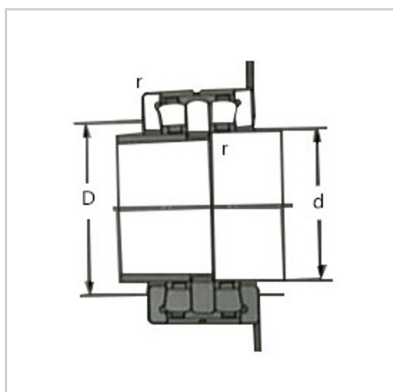

双向推力圆锥滚子轴承

160 - 360mm-829746 530852530852829746

国内轴承型号：

No. : 829746

参考国外轴承型号：

SKF :

FAG : 530852

外形尺寸mm：

d : 230

D : 400

H : 180

d1 : 254

D1 : 260

B : 42

R1min : 1

R2min : 3

基本额定载荷：

动Ca : 980

静Coa : 4800

安装尺寸：

d1 : 253

D1 : 270

R1min : 1

R2min : 2.5