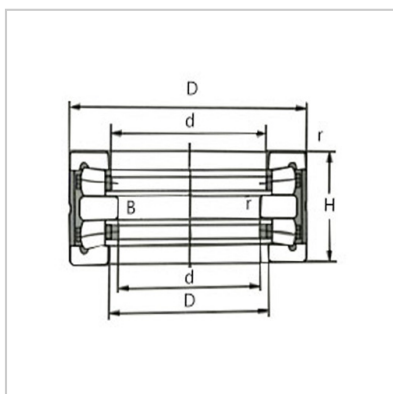

双向推力圆锥滚子轴承

160 - 360mm-829746 530852530852829746

国内轴承型号：

No. : 829746

参考国外轴承型号：

SKF :

FAG : 530852

外形尺寸mm：

d : 230

D : 400

H : 180

d1 : 254

D1 : 260

B : 42

R1min : 1

R2min : 3

基本额定载荷：

动Ca : 980

静Coa : 4800

安装尺寸：

d1 : 253

D1 : 270

R1min : 1

R2min : 2.5

重量：

kg : 114

: