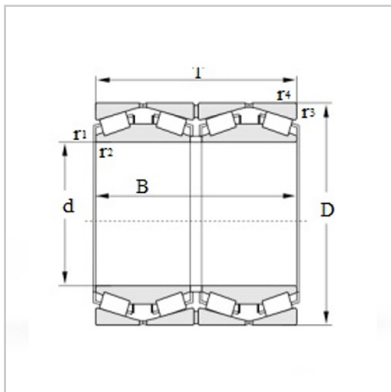

英制四列圆锥滚子轴承

d 889 - 1250mm-BT4B328100/HA4JLM288449DW/410JLM288449DW/410BT4B328100/HA4

参考国外轴承代号：

SKF : BT4B328100/HA4

TIMKEN : JLM288449DW/410

外型尺寸 mm :

d : 1070.000

D : 1400.000

T : 889.762

B : 889.762

r1.2min : 4

r3.4min : 12

基本载荷 KN :

Cr : 30300

Cor : 100000

计算参数 :

e : 0.33

Y1 : 2.0

Y2 : 3.0

Y0 : 2.0

重量 :

kg : 3730

: