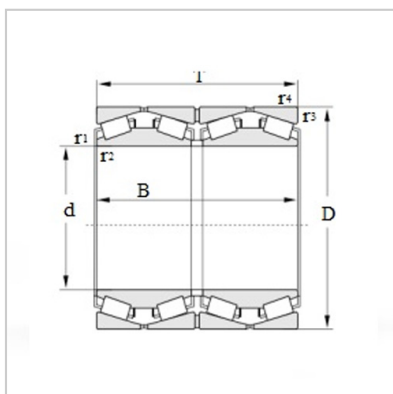

英制四列圆锥滚子轴承

d 889 - 1250mm-BT4B331373/HA4

参考国外轴承代号：

SKF : BT4B331373/HA4

TIMKEN :

外型尺寸 mm :

d : 1003.300

D : 1358.900

T : 800.100

B : 800.100

r1.2min : 4.8

r3.4min : 12.7

基本载荷 KN :

Cr : 27500

Cor : 81500

计算参数 :

e : 0.31

Y1 : 2.2

Y2 : 3.3

Y0 : 2.2

重量 :

kg : 3450

: