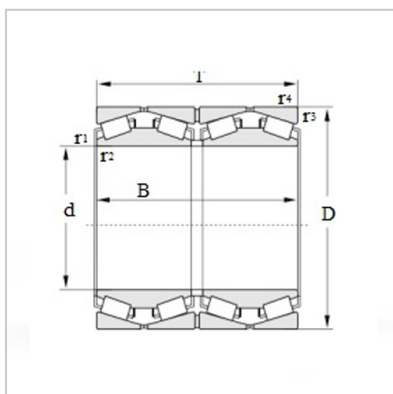

英制四列圆锥滚子轴承

d 889 - 1250mm-BT4B330944AG/HA4LM287849DW/10/10DLM287849DW/10/10DBT4B330944AG/HA4

参考国外轴承代号：

SKF : BT4B330944AG/HA4

TIMKEN : LM287849DW/10/10D

外型尺寸 mm :

d : 939.800

D : 1333.500

T : 952.500

B : 952.500

r1.2min : 4.8

r3.4min : 12.7

基本载荷 KN :

Cr : 31900

Cor : 95000

计算参数 :

e : 0.33

Y1 : 2.0

Y2 : 3.0

Y0 : 2.0

重量 :

kg : 4510