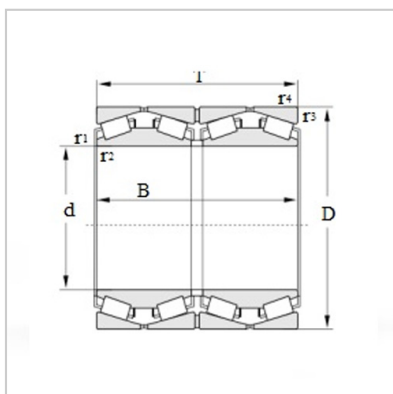

英制四列圆锥滚子轴承

d 889 - 1250mm-330726ALM287649D/10/10DLM287649D/10/10D330726A

参考国外轴承代号：

SKF : 330726A

TIMKEN : LM287649D/10/10D

外型尺寸 mm :

d : 938.213

D : 1270.000

T : 825.500

B : 825.500

r1.2min : 4.8

r3.4min : 12.7

基本载荷 KN :

Cr : 26000

Cor : 81500

计算参数 :

e : 0.35

Y1 : 1.9

Y2 : 2.9

Y0 : 1.8

重量 :

kg : 3230

: