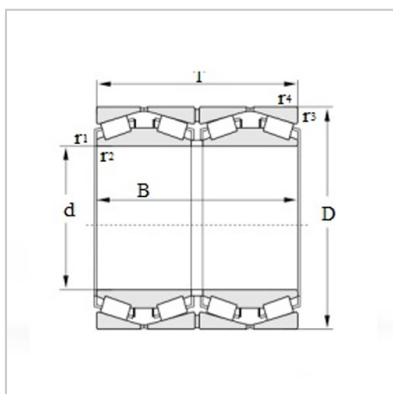

英制四列圆锥滚子轴承

d 889 - 1250mm-BT4B328819G/HA1

参考国外轴承代号：

SKF : BT4B328819G/HA1

TIMKEN :

外型尺寸 mm :

d : 1250.000

D : 1550.000

T : 890.000

B : 890.000

r1.2min : 5

r3.4min : 12

基本载荷 KN :

Cr : 30300

Cor : 114000

计算参数 :

e : 0.33

Y1 : 2.0

Y2 : 3.0

Y0 : 2.0

重量 :

kg : 3820

: