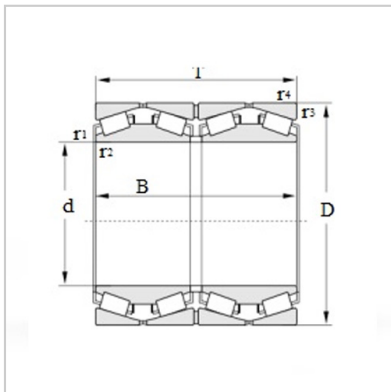

英制四列圆锥滚子轴承

d 889 - 1250mm-331440LM288949D/10/10DLM288949D/10/10D331440

参考国外轴承代号：

SKF : 331440

TIMKEN : LM288949D/10/10D

外型尺寸 mm :

d : 1200.150

D : 1593.850

T : 990.600

B : 990.600

r1.2min : 4.8

r3.4min : 12.7

基本载荷 KN :

Cr : 38000

Cor : 125000

计算参数 :

e : 0.33

Y1 : 2.0

Y2 : 3.0

Y0 : 2.0

重量 :

kg : 5635

: