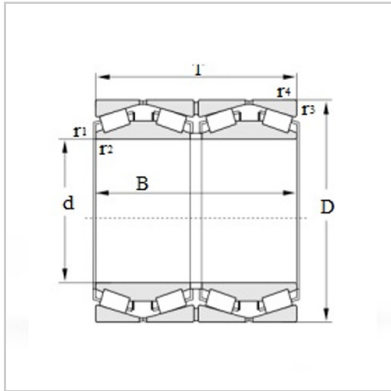

英制四列圆锥滚子轴承

d 889 - 1250mm-331440LM288949D/10/10DLM288949D/10/10D331440

参考国外轴承代号：

SKF : 331440

TIMKEN : LM288949D/10/10D

外型尺寸 mm :

d : 1200.150

D : 1593.850

T : 990.600

B : 990.600

r1.2min : 4.8

r3.4min : 12.7

基本载荷 KN :

Cr : 38000

Cor : 125000

计算参数 :

e : 0.33

Y1 : 2.0

Y2 : 3.0

Y0 : 2.0

重量 :

kg : 5635

: