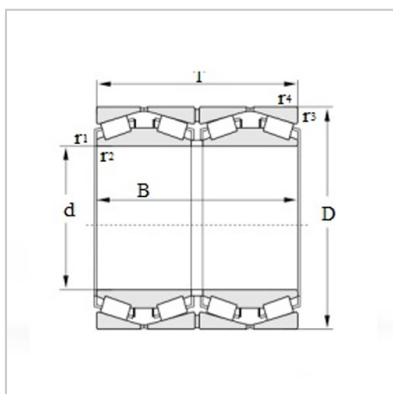

### 英制四列圆锥滚子轴承

d 889 - 1250mm-BT4B331334/HA4

参考国外轴承代号：

SKF : BT4B331334/HA4

TIMKEN :

外型尺寸 mm :

d : 1139.825

D : 1509.712

T : 923.925

B : 923.925

r1.2min : 4.8

r3.4min : 12.7

基本载荷 KN :

Cr : 33600

Cor : 108000

计算参数 :

e : 0.31

Y1 : 2.2

Y2 : 3.3

Y0 : 2.2

重量 :

kg : 4840