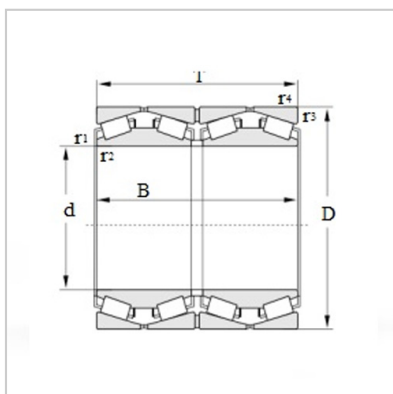

英制四列圆锥滚子轴承

d 889 - 1250mm-BT4B332602/HA4

参考国外轴承代号：

SKF : BT4B332602/HA4

TIMKEN :

外型尺寸 mm :

d : 889.000

D : 1219.200

T : 784.225

B : 880.000

r1.2min : 9.7

r3.4min : 3.3

基本载荷 KN :

Cr : 27000

Cor : 78000

计算参数 :

e : 0.33

Y1 : 2.0

Y2 : 3.0

Y0 : 2.0

重量 :

kg : 3340

: