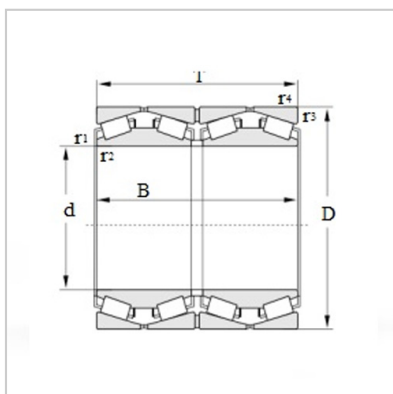

英制四列圆锥滚子轴承

d 269.875 - 346.075mm-BT4B332441G/HA1

参考国外轴承代号：

SKF : BT4B332441G/HA1

TIMKEN :

外型尺寸 mm :

d :	280.000
D :	460.000
T :	324.000
B :	324.000
r1.2min :	6
r3.4min :	6

基本载荷 KN :

Cr :	4680
Cor :	9300

计算参数 :

e :	0.35
Y1 :	1.9
Y2 :	2.9
Y0 :	1.8

重量 :

kg :	215
------	-----