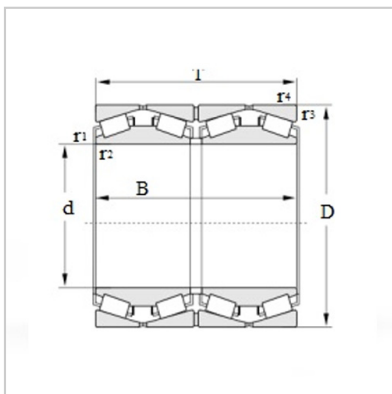

### 英制四列圆锥滚子轴承

d 269.875 - 346.075mm-BT4B328664/HA1

参考国外轴承代号：

SKF : BT4B328664/HA1

TIMKEN :

外型尺寸 mm :

d : 280.000

D : 420.000

e : 0.35

Y1 : 1.9

Y2 : 2.9

Y0 : 1.8

重量 :

kg : 115

: