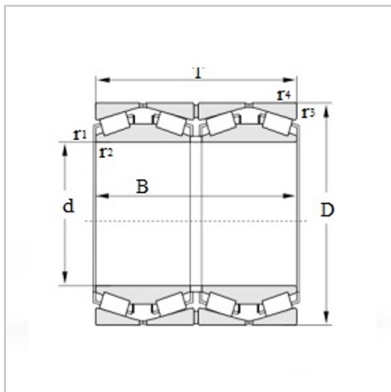

### 英制四列圆锥滚子轴承

d 269.875 - 346.075mm-BT4B328664/HA1

参考国外轴承代号：

SKF : BT4B328664/HA1

TIMKEN :

外型尺寸 mm :

d : 280.000

D : 420.000

e : 0.35

Y1 : 1.9

Y2 : 2.9

Y0 : 1.8

重量 :

kg : 115

: