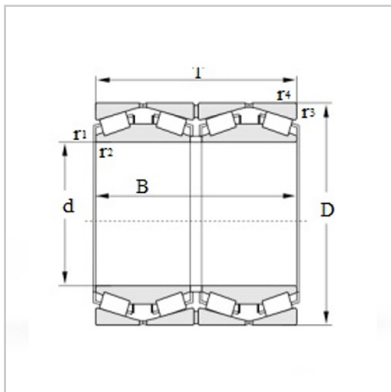

### 英制四列圆锥滚子轴承

d 269.875 - 346.075mm-BT4B328807/HA1

参考国外轴承代号：

SKF : BT4B328807/HA1

TIMKEN :

外型尺寸 mm :

d : 280.000

D : 395.000

T : 288.000

B : 288.000

r1.2min : 2.5

r3.4min : 4

基本载荷 KN :

Cr : 3470

Cor : 8300

计算参数 :

e : 0.28

Y1 : 2.4

Y2 : 3.6

Y0 : 2.5

重量 :

kg : 110

: