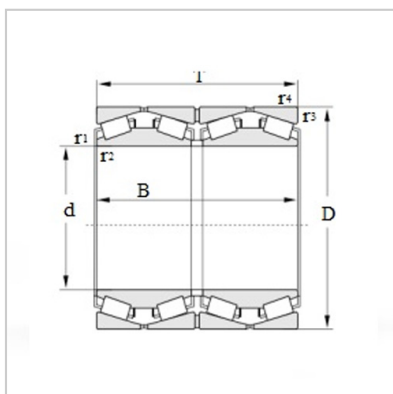

英制四列圆锥滚子轴承

d 269.875 - 346.075mm-BT4B328613G/HA1

参考国外轴承代号：

SKF : BT4B328613G/HA1

TIMKEN :

外型尺寸 mm :

d :	280.000
D :	380.000
T :	290.000
B :	290.000
r1.2min :	1
r3.4min :	2.5

基本载荷 KN :

Cr :	3030
Cor :	8000

计算参数 :

e :	0.28
Y1 :	2.4
Y2 :	3.6
Y0 :	2.5

重量 :

kg :	95.0
------	------