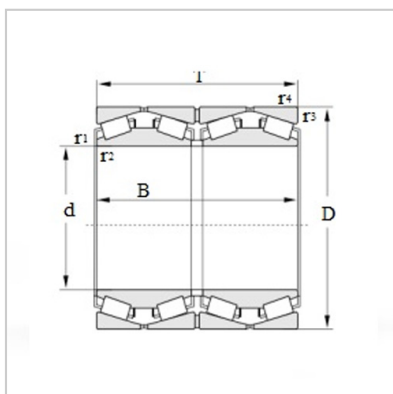

英制四列圆锥滚子轴承

d 269.875 - 346.075mm-330540ALM654644DW/10/10CDLM654644DW/10/10CD330540A

参考国外轴承代号：

SKF : 330540A

TIMKEN : LM654644DW/10/10CD

外型尺寸 mm :

d : 279.578

D : 380.898

T : 244.475

B : 244.475

r1.2min : 1.5

r3.4min : 3.3

基本载荷 KN :

Cr : 2290

Cor : 6400

计算参数 :

e : 0.43

Y1 : 1.6

Y2 : 2.3

Y0 : 1.6

重量 :

kg : 86.0