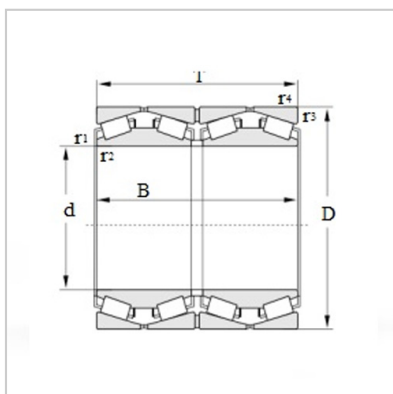

### 英制四列圆锥滚子轴承

d 269.875 - 346.075mm-330540ALM654644DW/10/10CDLM654644DW/10/10CD330540A

参考国外轴承代号：

SKF : 330540A

TIMKEN : LM654644DW/10/10CD

外型尺寸 mm :

d : 279.578

D : 380.898

T : 244.475

B : 244.475

r1.2min : 1.5

r3.4min : 3.3

基本载荷 KN :

Cr : 2290

Cor : 6400

计算参数 :

e : 0.43

Y1 : 1.6

Y2 : 2.3

Y0 : 1.6

重量 :

kg : 86.0