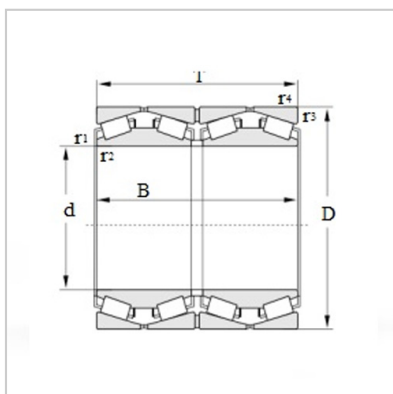

英制四列圆锥滚子轴承

d 269.875 - 346.075mm-BT4B328293/HA1

参考国外轴承代号：

SKF : BT4B328293/HA1

TIMKEN :

外型尺寸 mm :

d : 279.400

D : 381.000

T : 269.875

B : 269.875

r1.2min : 1.5

r3.4min : 3.3

基本载荷 KN :

Cr : 2920

Cor : 7500

计算参数 :

e : 0.35

Y1 : 1.9

Y2 : 2.9

Y0 : 1.8

重量 :

kg : 91.0

: