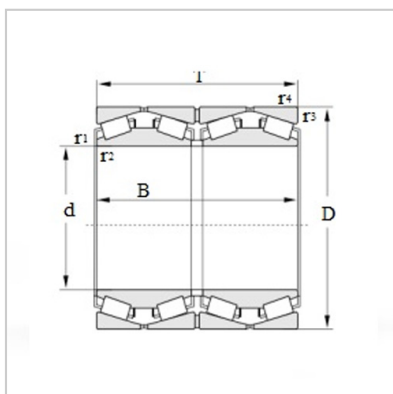

英制四列圆锥滚子轴承

d 269.875 - 346.075mm-331288EE275109DW/55/56CDEE275109DW/55/56CD331288

参考国外轴承代号：

SKF : 331288

TIMKEN : EE275109DW/55/56CD

外型尺寸 mm :

d : 276.225

D : 393.700

T : 269.875

B : 269.878

r1.2min : 1.5

r3.4min : 6.4

基本载荷 KN :

Cr : 2970

Cor : 6400

计算参数 :

e : 0.40

Y1 : 1.7

Y2 : 2.5

Y0 : 1.6

重量 :

kg : 100

: