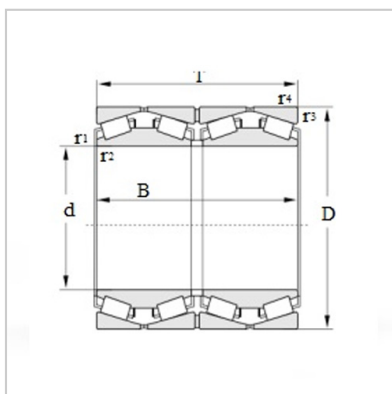

### 英制四列圆锥滚子轴承

d 269.875 - 346.075mm-331288EE275109DW/55/56CDEE275109DW/55/56CD331288

参考国外轴承代号：

SKF : 331288

TIMKEN : EE275109DW/55/56CD

外型尺寸 mm :

d : 276.225

D : 393.700

T : 269.875

B : 269.878

r1.2min : 1.5

r3.4min : 6.4

基本载荷 KN :

Cr : 2970

Cor : 6400

计算参数 :

e : 0.40

Y1 : 1.7

Y2 : 2.5

Y0 : 1.6

重量 :

kg : 100

: