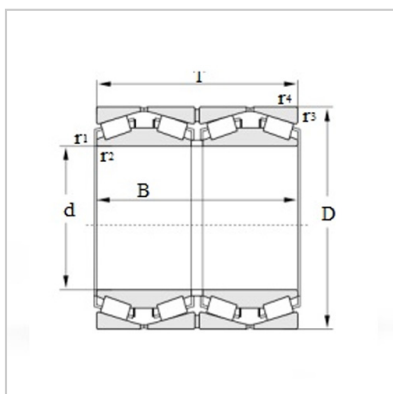

### 英制四列圆锥滚子轴承

d 269.875 - 346.075mm-BT4B332472

参考国外轴承代号：

SKF : BT4B332472

TIMKEN :

外型尺寸 mm :

d : 300.000

D : 460.000

T : 388.500

B : 388.500

r1.2min : 5

r3.4min : 5

基本载荷 KN :

Cr : 5390

Cor : 12500

计算参数 :

e : 0.33

Y1 : 2.0

Y2 : 3.0

Y0 : 2.0

重量 :

kg : 240

: