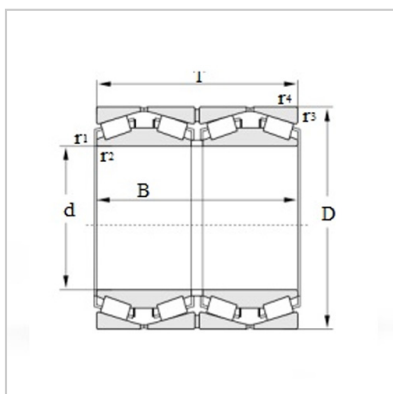

英制四列圆锥滚子轴承

d 269.875 - 346.075mm-BT4B332472

参考国外轴承代号：

SKF : BT4B332472

TIMKEN :

外型尺寸 mm :

d :	300.000
D :	460.000
T :	388.500
B :	388.500
r1.2min :	5
r3.4min :	5

基本载荷 KN :

Cr :	5390
Cor :	12500

计算参数 :

e :	0.33
Y1 :	2.0
Y2 :	3.0
Y0 :	2.0

重量 :

kg :	240
------	-----

: