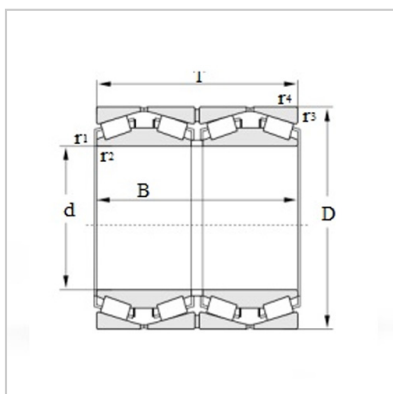

英制四列圆锥滚子轴承

d 269.875 - 346.075mm-330337ALM654648DW/10/10CDLM654648DW/10/10CD330337A

参考国外轴承代号：

SKF : 330337A

TIMKEN : LM654648DW/10/10CD

外型尺寸 mm :

d : 285.750

D : 380.898

T : 244.475

B : 244.475

r1.2min : 1.5

r3.4min : 3.3

基本载荷 KN :

Cr : 2290

Cor : 6400

计算参数 :

e : 0.43

Y1 : 1.6

Y2 : 2.3

Y0 : 1.6

重量 :

kg : 81.0

: