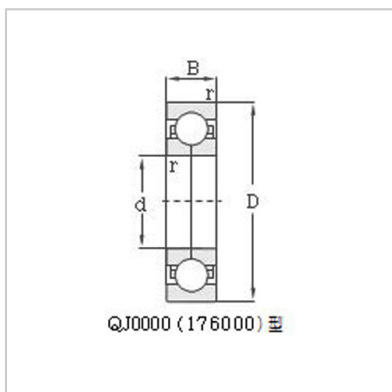

### 四点接触球轴承

d 340 - 600mm-QJ1072|176172

轴承型号：

新：	QJ1072
旧：	176172

外型尺寸 mm：

d：	360
D：	540
B：	82
rmin：	5

基本额定负荷 kN：

动负荷：	780
静负荷：	1450

极限转速 转/分：

脂润滑：	600
油润滑：	800

重量：

kg：	70
-----	----

: