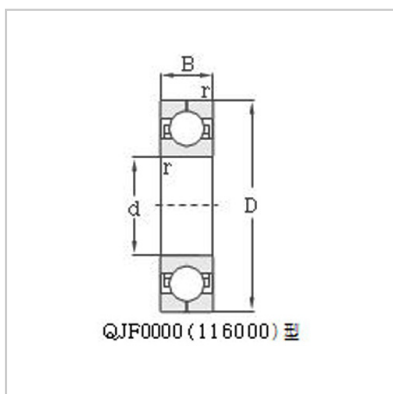

### 四点接触球轴承

d 340 - 600mm-QJ1072|176172

轴承型号：

新：	QJ1072
旧：	176172

外型尺寸 mm：

d：	360
D：	540
B：	82
rmin：	5

基本额定负荷 kN：

动负荷：	780
静负荷：	1450

极限转速 转/分：

脂润滑：	600
油润滑：	800

重量：

kg：	70
-----	----

: