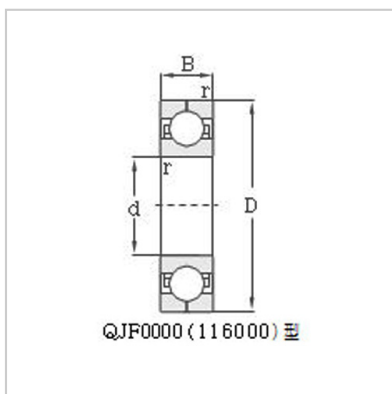

### 四点接触球轴承

d 340 - 600mm-QJ1072|176172

轴承型号：

新：	QJ1072
旧：	176172

外型尺寸 mm：

d：	360
D：	540
B：	82
rmin：	5

基本额定负荷 kN：

动负荷：	780
静负荷：	1450

极限转速 转/分：

脂润滑：	600
油润滑：	800

重量：

kg：	70
-----	----

: