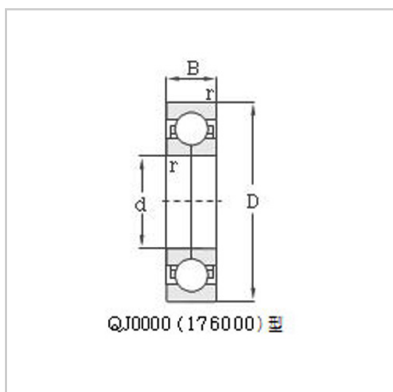

### 四点接触球轴承

d 340 - 600mm-QJ1072|176172

轴承型号：

新：	QJ1072
旧：	176172

外型尺寸 mm：

d：	360
D：	540
B：	82
rmin：	5

基本额定负荷 kN：

动负荷：	780
静负荷：	1450

极限转速 转/分：

脂润滑：	600
油润滑：	800

重量：

kg：	70
-----	----

: