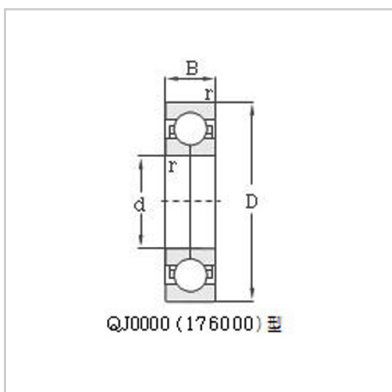

四点接触球轴承

d 340 - 600mm-QJF1072X1116772

轴承型号：

新：	QJF1072X1
旧：	116772

外型尺寸 mm：

d：	360
D：	539.5
B：	82
rmin：	5

基本额定负荷 kN：

动负荷：	780
静负荷：	1450

极限转速 转/分：

脂润滑：	600
油润滑：	800

重量：

kg：	69.5
-----	------

: