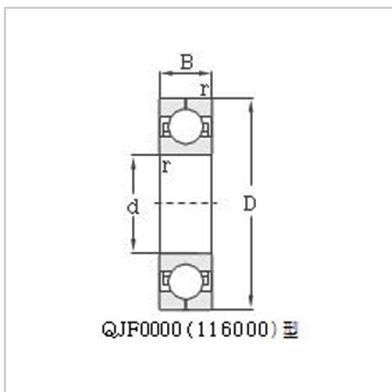

四点接触球轴承

d 340 - 600mm-QJF1072X1116772

轴承型号：

新：	QJF1072X1
旧：	116772

外型尺寸 mm：

d：	360
D：	539.5
B：	82
rmin：	5

基本额定负荷 kN：

动负荷：	780
静负荷：	1450

极限转速 转/分：

脂润滑：	600
油润滑：	800

重量：

kg：	69.5
-----	------

: