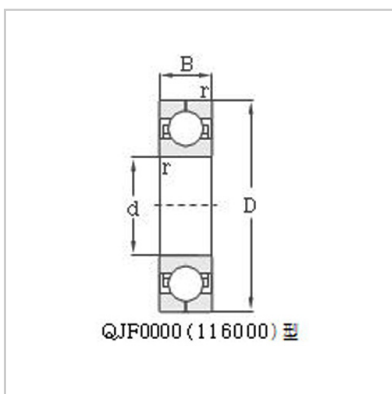

四点接触球轴承

d 340 - 600mm-QJF1072X1116772

轴承型号：

新：	QJF1072X1
旧：	116772

外型尺寸 mm：

d：	360
D：	539.5
B：	82
rmin：	5

基本额定负荷 kN：

动负荷：	780
静负荷：	1450

极限转速 转/分：

脂润滑：	600
油润滑：	800

重量：

kg：	69.5
-----	------

: