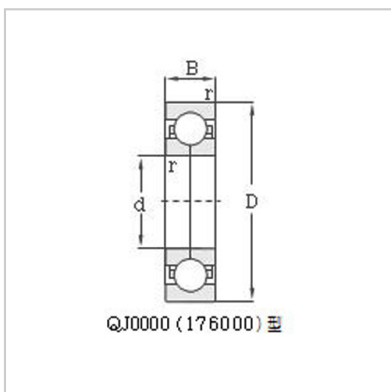

### 四点接触球轴承

d 340 - 600mm-QJ1072X1176772

轴承型号：

新：	QJ1072X1
旧：	176772

外型尺寸 mm：

d：	360
D：	539.5
B：	82
rmin：	5

基本额定负荷 kN：

动负荷：	780
静负荷：	1450

极限转速 转/分：

脂润滑：	600
油润滑：	800

重量：

kg：	69.5
-----	------

: