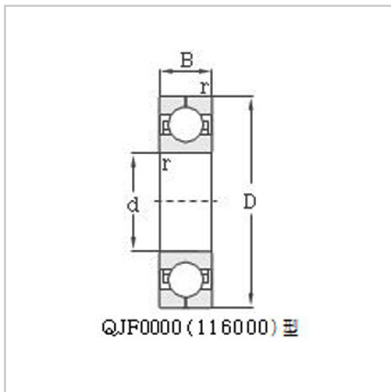

### 四点接触球轴承

d 340 - 600mm-QJ1072X1176772

轴承型号：

新：	QJ1072X1
旧：	176772

外型尺寸 mm：

d：	360
D：	539.5
B：	82
rmin：	5

基本额定负荷 kN：

动负荷：	780
静负荷：	1450

极限转速 转/分：

脂润滑：	600
油润滑：	800

重量：

kg：	69.5
-----	------

: