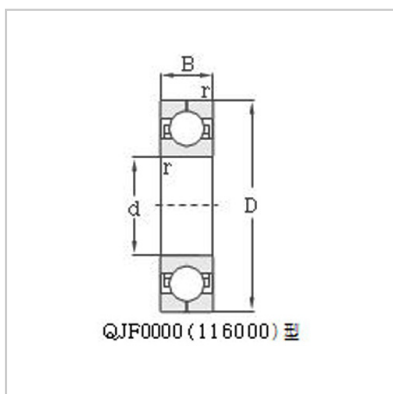

四点接触球轴承

d 340 - 600mm-QJF1068|116168

轴承型号：

新：	QJF1068
旧：	116168

外型尺寸 mm：

d：	340
D：	520
B：	82
rmin：	5

基本额定负荷 kN：

动负荷：	730
静负荷：	1380

极限转速 转/分：

脂润滑：	620
油润滑：	820

重量：

kg：	66
-----	----

: