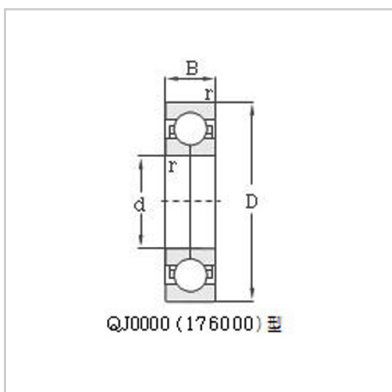

四点接触球轴承

d 340 - 600mm-QJF1068|116168

轴承型号：

新：	QJF1068
旧：	116168

外型尺寸 mm：

d：	340
D：	520
B：	82
rmin：	5

基本额定负荷 kN：

动负荷：	730
静负荷：	1380

极限转速 转/分：

脂润滑：	620
油润滑：	820

重量：

kg：	66
-----	----

: