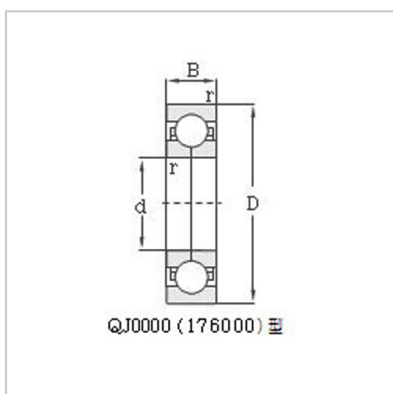

四点接触球轴承

d 340 - 600mm-QJF1068|116168

轴承型号：

新：	QJF1068
旧：	116168

外型尺寸 mm：

d：	340
D：	520
B：	82
rmin：	5

基本额定负荷 kN：

动负荷：	730
静负荷：	1380

极限转速 转/分：

脂润滑：	620
油润滑：	820

重量：

kg：	66
-----	----

: