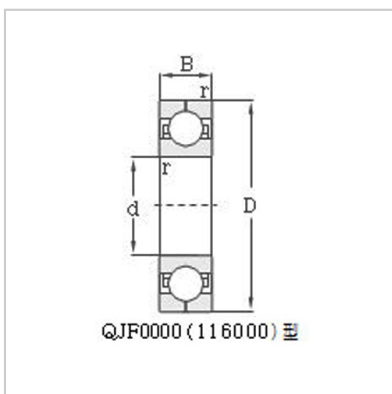

四点接触球轴承

d 340 - 600mm-QJF1068|116168

轴承型号：

新：	QJF1068
旧：	116168

外型尺寸 mm：

d：	340
D：	520
B：	82
rmin：	5

基本额定负荷 kN：

动负荷：	730
静负荷：	1380

极限转速 转/分：

脂润滑：	620
油润滑：	820

重量：

kg：	66
-----	----

: