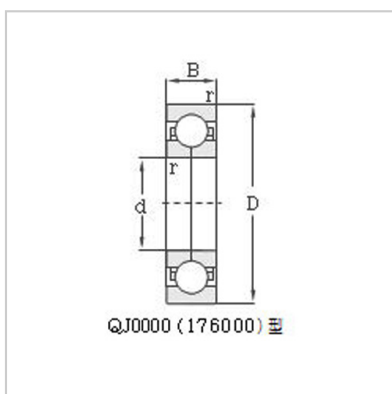

### 四点接触球轴承

d 340 - 600mm-QJ1068|176168

轴承型号：

新：	QJ1068
旧：	176168

外型尺寸 mm：

d：	340
D：	520
B：	82
rmin：	5

基本额定负荷 kN：

动负荷：	730
静负荷：	1380

极限转速 转/分：

脂润滑：	620
油润滑：	820

重量：

kg：	66
-----	----

: