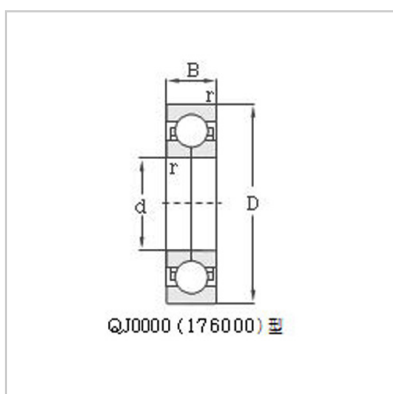

四点接触球轴承

d 340 - 600mm-QJ1068|176168

轴承型号：

新：	QJ1068
旧：	176168

外型尺寸 mm：

d：	340
D：	520
B：	82
rmin：	5

基本额定负荷 kN：

动负荷：	730
静负荷：	1380

极限转速 转/分：

脂润滑：	620
油润滑：	820

重量：

kg：	66
-----	----

: