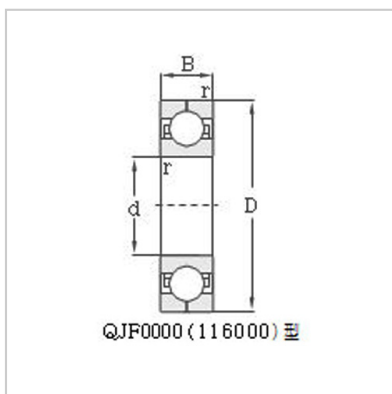

### 四点接触球轴承

d 340 - 600mm-QJ1068|176168

轴承型号：

新：	QJ1068
旧：	176168

外型尺寸 mm：

d：	340
D：	520
B：	82
rmin：	5

基本额定负荷 kN：

动负荷：	730
静负荷：	1380

极限转速 转/分：

脂润滑：	620
油润滑：	820

重量：

kg：	66
-----	----

: