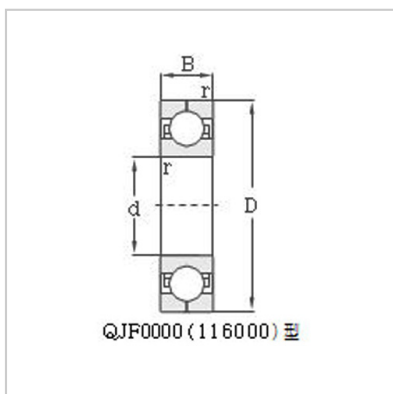

四点接触球轴承

d 340 - 600mm-QJ1068|176168

轴承型号：

新：	QJ1068
旧：	176168

外型尺寸 mm：

d：	340
D：	520
B：	82
rmin：	5

基本额定负荷 kN：

动负荷：	730
静负荷：	1380

极限转速 转/分：

脂润滑：	620
油润滑：	820

重量：

kg：	66
-----	----

: