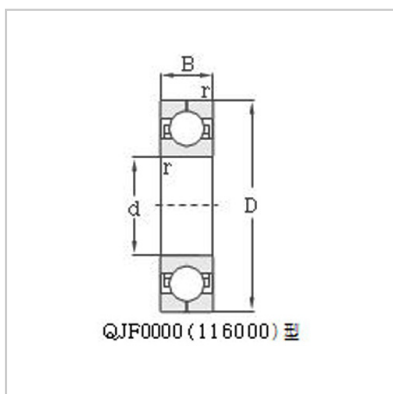

四点接触球轴承

d 340 - 600mm-QJF1068X1116768

轴承型号：

新：	QJF1068X1
旧：	116768

外型尺寸 mm：

d：	340
D：	519.5
B：	82
rmin：	5

基本额定负荷 kN：

动负荷：	730
静负荷：	1380

极限转速 转/分：

脂润滑：	620
油润滑：	820

重量：

kg：	66
-----	----

: