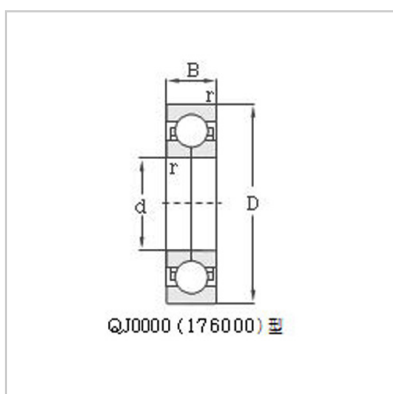

### 四点接触球轴承

d 340 - 600mm-QJF1068X1116768

轴承型号：

新：	QJF1068X1
旧：	116768

外型尺寸 mm：

d：	340
D：	519.5
B：	82
rmin：	5

基本额定负荷 kN：

动负荷：	730
静负荷：	1380

极限转速 转/分：

脂润滑：	620
油润滑：	820

重量：

kg：	66
-----	----

: