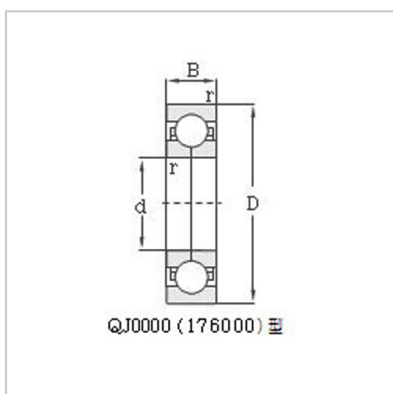

四点接触球轴承

d 340 - 600mm-QJF1068X1116768

轴承型号：

新：	QJF1068X1
旧：	116768

外型尺寸 mm：

d：	340
D：	519.5
B：	82
rmin：	5

基本额定负荷 kN：

动负荷：	730
静负荷：	1380

极限转速 转/分：

脂润滑：	620
油润滑：	820

重量：

kg：	66
-----	----

: