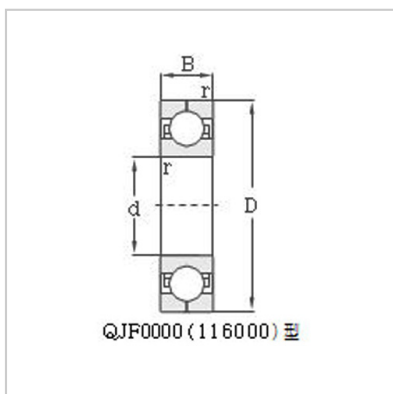

### 四点接触球轴承

d 340 - 600mm-QJF1068X1116768

轴承型号：

新：	QJF1068X1
旧：	116768

外型尺寸 mm：

d：	340
D：	519.5
B：	82
rmin：	5

基本额定负荷 kN：

动负荷：	730
静负荷：	1380

极限转速 转/分：

脂润滑：	620
油润滑：	820

重量：

kg：	66
-----	----

: